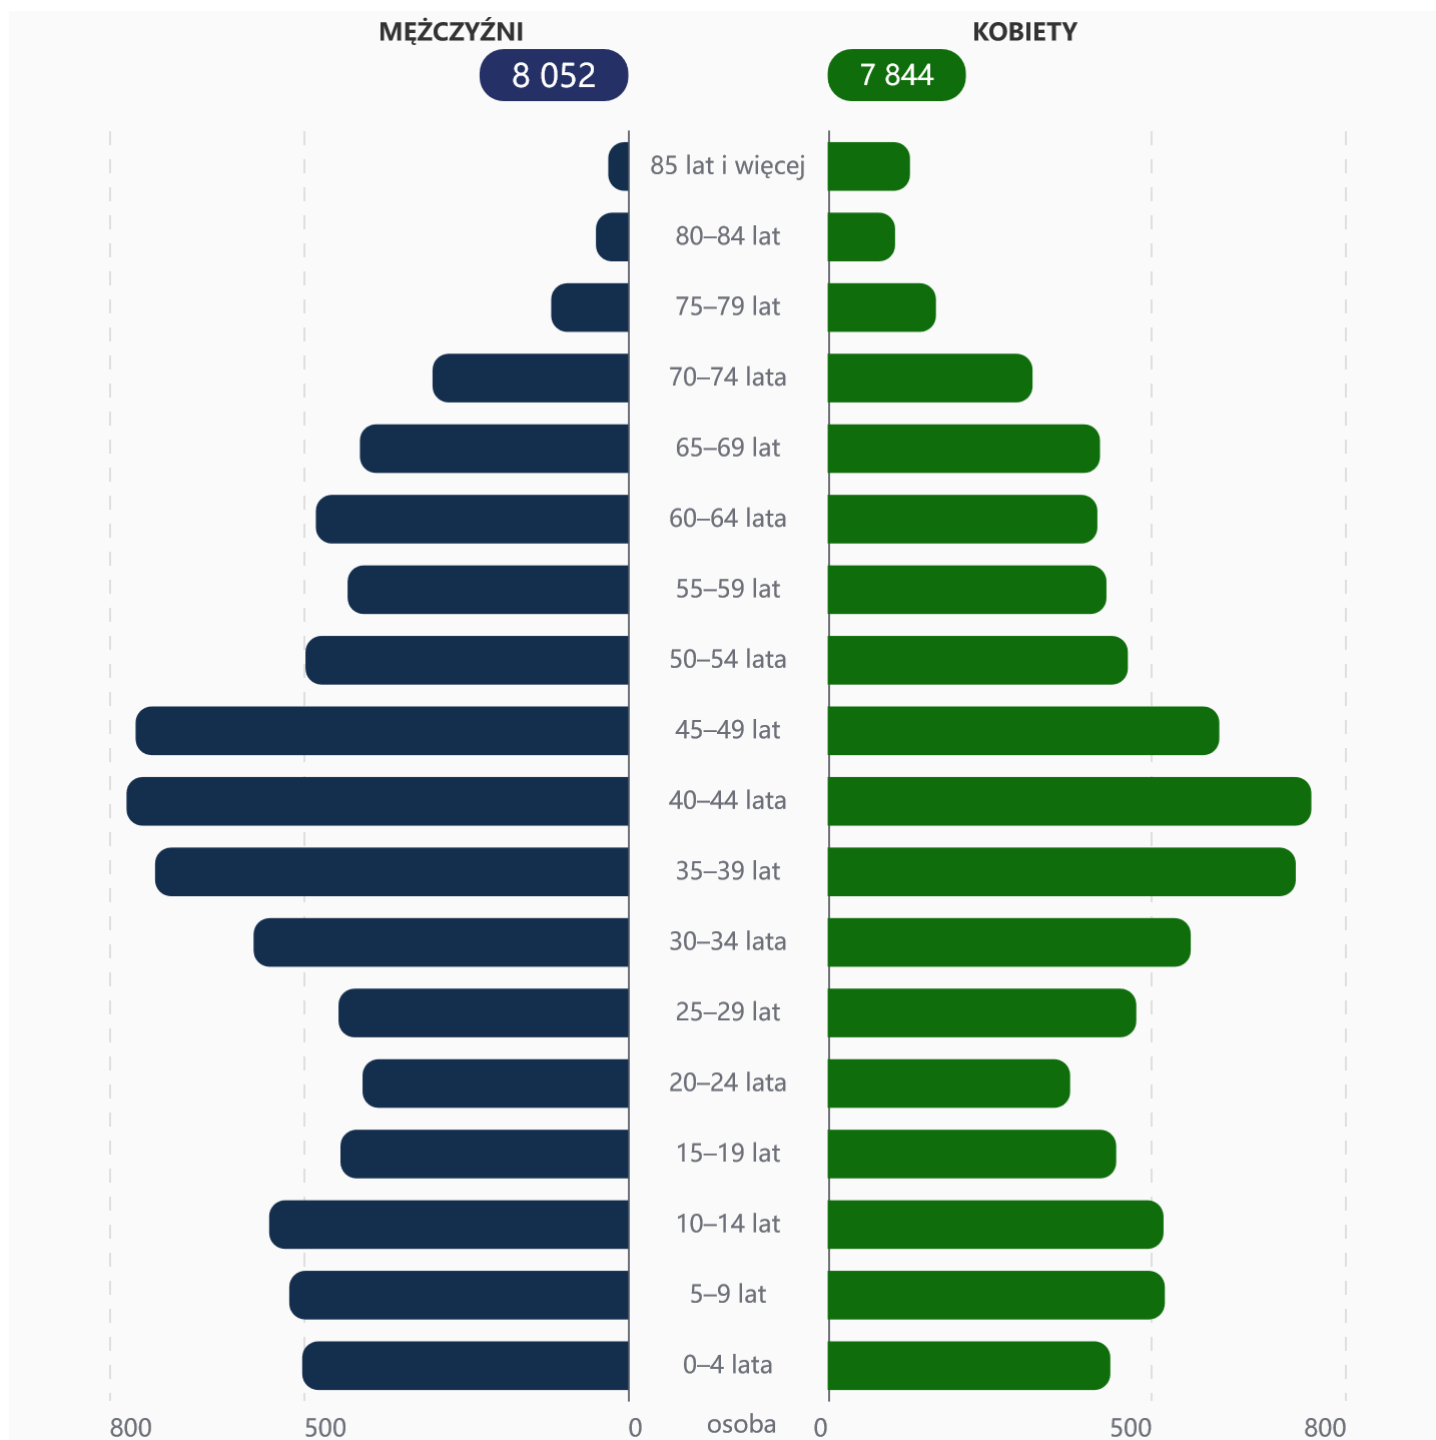

Wybrane dane statystyczne

Wskaźniki	2017	2018	2019	2020	2021
Ludność [osoba]	13 299	13 535	13 854	15 202	15 896
Gęstość zaludnienia [osoba/km ²]	55	56	57	63	65
Kobiety na 100 mężczyzn [osoba]	96	96	96	97	97
Ludność w wieku nieprodukcyjnym na 100 osób w wieku produkcyjnym [osoba]	52,4	54,8	55,1	60,3	61,5
Dochody ogółem budżetu gminy na 1 mieszkańca [zł]	3 997,66	4 160,37	4 989,30	5 410,44	5 750,00
Wydatki ogółem budżetu gminy na 1 mieszkańca [zł]	4 065,68	4 470,28	5 067,16	5 136,98	5 400,00
Turystyczne obiekty noclegowe [ob.]	1	1	1	1	1
Mieszkania oddane do użytkowania na 10 tys. ludności [szt.]	69,1	82,8	136,6	125,6	110,0
Pracujący na 1000 ludności [osoba]	90	106	97	83	80

Wskaźniki	2017	2018	2019	2020	2021
Udział bezrobotnych zarejestrowanych w liczbie ludności w wieku produkcyjnym [%]	2,3	2,1	2,1	2,9	2,9
Odsetek ludności korzystającej z instalacji wodociągowej [%]	98,3	98,4	98,5	98,6	98,6
Odsetek ludności korzystającej z instalacji kanalizacyjnej [%]	30,5	31,4	32,0	32,8	32,8
Odsetek ludności korzystającej z instalacji gazowej [%]	9,2	9,9	10,5	14,2	14,2
Podmioty gospodarki narodowej w rejestrze REGON na 10 tys. ludności w wieku produkcyjnym [szt.]	1 487,2	1 576,9	1 703,6	1 710,4	1 800,0
Udział powierzchni objętej miejscowymi planami zagospodarowania przestrzennego w powierzchni ogółem [%]	80,9	89,4	89,4	89,4	89,4
Drogi dla rowerów [km]	0,1	0,1	0,1	0,1	0,1

Rok: 2022

Porównanie wartości wybranego wskaźnika w czasie

Obszar tematyczny: Wybrane dane statystyczne

Wskaźnik: Ludność [osoba]

Lata: 2022

Ludność w 2022 roku według płci i wieku

Ranking: gminy w wojewodztwie

Obszar tematyczny: Wybrane dane statystyczne

Wskaźnik: Ludność [osoba]