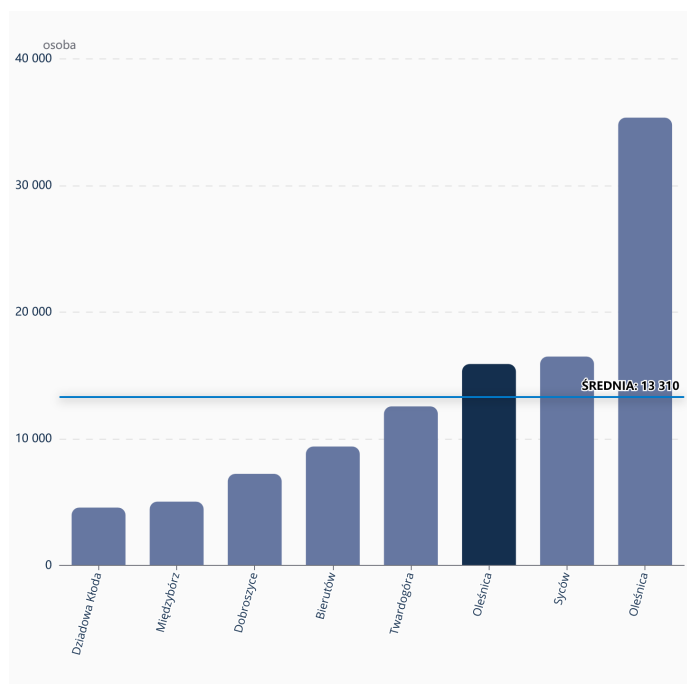

Wybrane dane statystyczne

Wskaźniki	2017	2018	2019	2020	2021
Ludność [osoba]	13 299	13 535	13 854	15 202	15 896
Gęstość zaludnienia [osoba/km ²]	55	56	57	63	65
Kobiety na 100 mężczyzn [osoba]	96	96	96	97	97
Ludność w wieku nieprodukcyjnym na 100 osób w wieku produkcyjnym [osoba]	52,4	54,8	55,1	60,3	61,5
Dochody ogółem budżetu gminy na 1 mieszkańca [zł]	3 997,66	4 160,37	4 989,30	5 410,44	5 750,00
Wydatki ogółem budżetu gminy na 1 mieszkańca [zł]	4 065,68	4 470,28	5 067,16	5 136,98	5 400,00
Turystyczne obiekty noclegowe [ob.]	1	1	1	1	1
Mieszkania oddane do użytkowania na 10 tys. ludności [szt.]	69,1	82,8	136,6	125,6	110,0
Pracujący na 1000 ludności [osoba]	90	106	97	83	80

Wskaźniki	2017	2018	2019	2020	2021
Udział bezrobotnych zarejestrowanych w liczbie ludności w wieku produkcyjnym [%]	2,3	2,1	2,1	2,9	2,9
Odsetek ludności korzystającej z instalacji wodociągowej [%]	98,3	98,4	98,5	98,6	98,6
Odsetek ludności korzystającej z instalacji kanalizacyjnej [%]	30,5	31,4	32,0	32,8	32,8
Odsetek ludności korzystającej z instalacji gazowej [%]	9,2	9,9	10,5	14,2	14,2
Podmioty gospodarki narodowej w rejestrze REGON na 10 tys. ludności w wieku produkcyjnym [szt.]	1 487,2	1 576,9	1 703,6	1 710,4	1 800,0
Udział powierzchni objętej miejscowymi planami zagospodarowania przestrzennego w powierzchni ogółem [%]	80,9	89,4	89,4	89,4	89,4
Drogi dla rowerów [km]	0,1	0,1	0,1	0,1	0,1

Rok: 2022

Porównanie wartości wybranego wskaźnika w czasie

Obszar tematyczny: Wybrane dane statystyczne

Wskaźnik: Ludność [osoba]

Lata: 2022

Ludność w 2022 roku według płci i wieku

Ranking: gminy w wojewodztwie