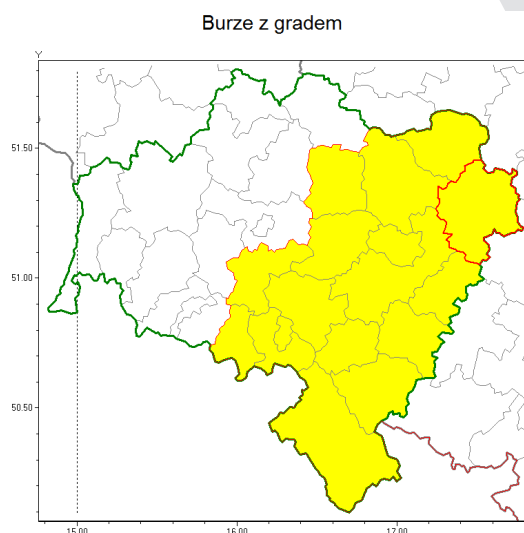

### Zasięg ostrzeżenia w województwie

### Ostrzeżenie meteorologiczne Nr 3

|   |   |
|---|---|
| <b>Nazwa biura</b>                                | IMGW-PIB Biuro Prognoz Meteorologicznych we Wrocławiu   |
| <b>Zjawisko/stopień zagrożenia</b>                | Burze z gradem/ 1   |
| <b>Obszar</b>                                     | województwo dolnośląskie powiat oleśnicki   |
| <b>Ważność</b>                                    | od godz. 12:00 dnia 26.06.2018 do godz. 21:00 dnia 26.06.2018   |
| <b>Przebieg</b>                                   | Prognozuje się wystąpienie burz z opadami deszczu od 10 mm do 20 mm, lokalnie do 30 mm oraz porywami wiatru do 80 km/h. Miejscami możliwy grad. |
| <b>Prawdopodobieństwo wystąpienia zjawiska(%)</b> | 80%   |
| <b>Uwagi</b>                                      | Brak.   |
| <b>Dyrektor synoptyk IMGW-PIB</b>                 | Elżbieta Wojtczak-Gaglik  |
| <b>Godzina i data wydania</b>                     | godz. 06:48 dnia 26.06.2018   |
| <b>SMS</b>  | IMGW-PIB OSTRZEŻENIE: BURZE Z GRADEM/1 dolnośląskie/oleśnicki od 12:00/26.06 do 21:00/26.06.2018 deszcz 30 mm, porywy 80 km/h                   |