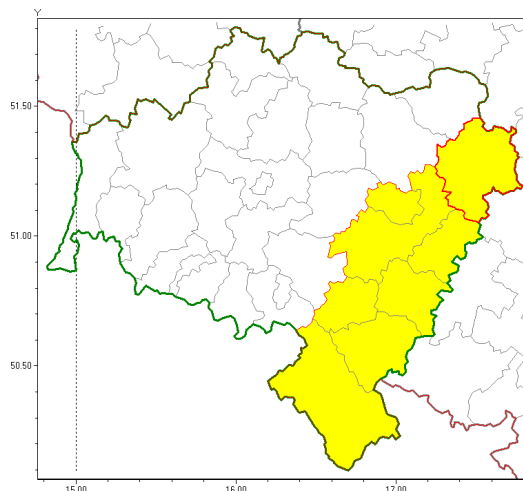

### Zasięg ostrzeżenia w województwie

Burze z gradem

### Ostrzeżenie meteorologiczne Nr 6

<b>Nazwa biura</b>	IMGW-PIB Biuro Prognoz Meteorologicznych we Wrocławiu
<b>Zjawisko/stopień zagrożenia</b>	Burze z gradem/ 1
<b>Obszar</b>	województwo dolnośląskie <b>powiat oleśnicki</b>
<b>Ważność</b>	od godz. 12:00 dnia 26.07.2018 do godz. 21:00 dnia 26.07.2018
<b>Przebieg</b>	Prognozuje się wystąpienie burz z opadami deszczu punktowo do 30 mm oraz porywami wiatru do 65 km/h. Miejscami możliwe liwy grad.
<b>Prawdopodobieństwo wystąpienia zjawiska(%)</b>	80%
<b>Uwagi</b>	Brak.
<b>Dyrektor synoptyk IMGW-PIB</b>	Janusz Zieliński
<b>Godzina i data wydania</b>	godz. 08:11 dnia 26.07.2018
<b>SMS</b>	IMGW-PIB OSTRZEŻENIE: BURZE Z GRADEM/1 dolnośląskie/oleśnicki od 12:00/26.07 do 21:00/26.07.2018 deszcz 30 mm, porywy 65 km/h.