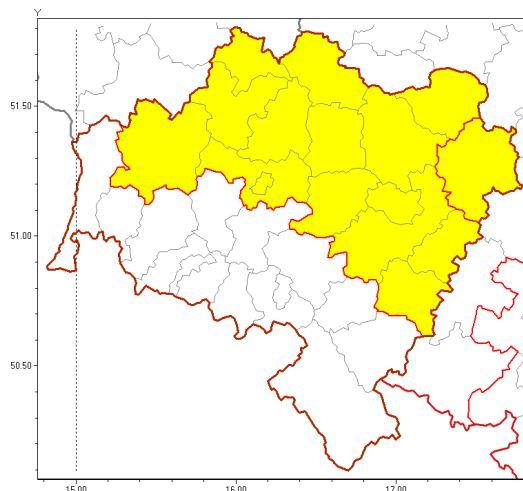

### Zasięg ostrzeżenia w województwie

Burze z gradem

### Ostrzeżenie meteorologiczne Nr 14

<b>Nazwa biura</b>	IMGW-PIB Biuro Prognoz Meteorologicznych we Wrocławiu
<b>Zjawisko/stopień zagrożenia</b>	Burze z gradem/ 1
<b>Obszar</b>	województwo dolnośląskie <b>powiat oleśnicki</b>
<b>Ważność</b>	od godz. 11:00 dnia 24.08.2018 do godz. 21:00 dnia 24.08.2018
<b>Przebieg</b>	Prognozuje się wystąpienie burz z opadami deszczu miejscami od 20 mm do 30 mm, oraz porywami wiatru do 80 km/h. Miejscami możliwy grad.
<b>Prawdopodobieństwo wystąpienia zjawiska(%)</b>	90%
<b>Uwagi</b>	Brak.
<b>Dyrektor synoptyk IMGW-PIB</b>	Krzysztof Salanyk
<b>Godzina i data wydania</b>	godz. 06:59 dnia 24.08.2018
<b>SMS</b>	IMGW-PIB OSTRZEŻENIE: BURZE Z GRADEM/1 dolnośląskie/oleśnicki od 11:00/24.08 do 21:00/24.08.2018 deszcz 30 mm, porywy 80 km/h.