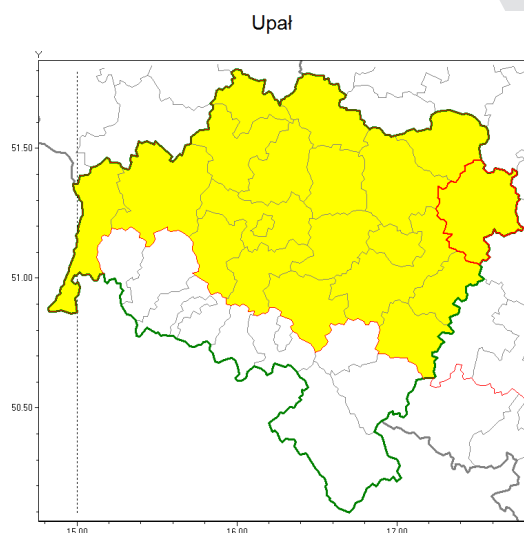

Zasięg ostrzeżenia w województwie

Ostrzeżenie meteorologiczne Nr 13

Nazwa biura	IMGW-PIB Biuro Prognoz Meteorologicznych we Wrocławiu
Zjawisko/stopień zagrożenia	Upał/ 1
Obszar	województwo dolnośląskie powiat oleśnicki
Ważność	od godz. 14:00 dnia 19.08.2018 do godz. 18:00 dnia 20.08.2018
Przebieg	Prognozuje się upały. Temperatura maksymalna w dzień od 29°C do 32°C. Temperatura minimalna w nocy od 16°C do 18°C.
Prawdopodobieństwo wystąpienia zjawiska(%)	90%
Uwagi	Brak.
Dyrektor synoptyk IMGW-PIB	Krzysztof Salanyk
Godzina i data wydania	godz. 09:07 dnia 19.08.2018
SMS	IMGW-PIB OSTRZEŻENIE: UPAŁ/1 dolnośląskie/oleśnicki od 14:00/19.08 do 18:00/20.08.2018 temp. maks 32 st, temp min 16 st.