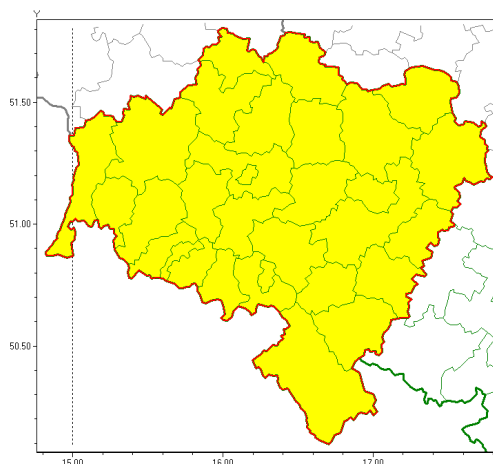

Zasięg ostrzeżeń w województwie

Silny wiatr
2018-09-21 12:30

WOJEWÓDZTWO DOLNO ŁĄSKIE OSTRZEŻENIA METEOROLOGICZNE ZBIORCZO NR 29 WYKAZ OBOWIĄZUJĄCYCH OSTRZEŻEŃ o godz. 12:30 dnia 21.09.2018

Zjawisko/Stopień zagrożenia	Silny wiatr/1
Obszar	powiaty: bolesławiecki, dzierżoniowski, głogowski, górowski, jaworski, Jelenia Góra, jeleniogórski, kamiennogórski, kłodzki, Legnica, legnicki, lubański, lubiński, lwówecki, milicki, oleśnicki, oławski, polkowicki, strzeliński, średzki, widnicki, trzebnicki, Wałbrzych, wałbrzyski, wołowski, Wrocław, wrocławski, ząbkowicki, zgorzelecki, złotoryjski
Ważność	od godz. 19:00 dnia 21.09.2018 do godz. 24:00 dnia 21.09.2018
Prawdopodobieństwo	85%
Przebieg	Przewiduje się wystąpienie silnego wiatru o średniej prędkości od 20 km/h do 35 km/h, w porywach miejscami od 70 km/h do 80 km/h. Wiatr południowo-zachodni i zachodni.
SMS	IMGW-PIB OSTRZEŻEGA: WIATR/1 dolno łąskie (wszystkie powiaty) od 19:00/21.09 do 24:00/21.09.2018 prędkość do 35 km/h, porywy do 80 km/h, SW i W. Dotyczy powiatów: wszystkie powiaty.
RSO	Woj. dolno łąskie (wszystkie powiaty), IMGW-PIB wydał ostrzeżenie pierwszego stopnia o silnym wietrze
Dyrektor synoptyk IMGW-PIB	Michał Mercik