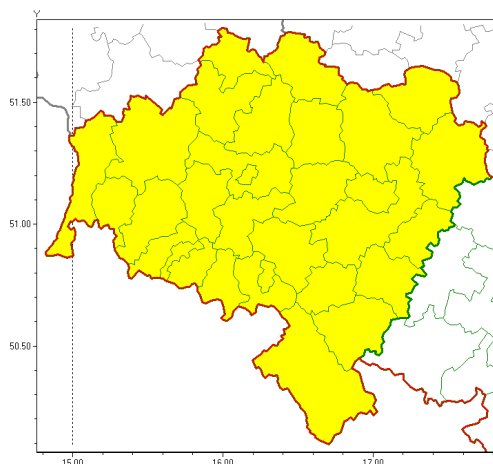

### Zasięg ostrzeżeń w województwie

Silny wiatr  
2018-10-02 12:00

## **WOJEWÓDZTWO DOLNO ŁĄSKIE OSTRZEŻENIA METEOROLOGICZNE ZBIORCZO NR 34 WYKAZ OBYWÓW ZUJACZYCH OSTRZEŻENIE o godz. 12:00 dnia 02.10.2018**

Zjawisko/Stopień zagrożenia	Silny wiatr/1
Obszar	powiaty: bolesławiecki, dzierżoniowski, głogowski, górowski, jaworski, Jelenia Góra, jeleniogórski, kamiennogórski, kłodzki, Legnica, legnicki, lubański, lubiński, lwówecki, milicki, oleśnicki, oławski, polkowicki, strzeliński, średzki, widnicki, trzebnicki, Wałbrzych, wałbrzyski, wołowski, Wrocław, wrocławski, ząbkowicki, zgorzelecki, złotoryjski
Ważność	od godz. 08:00 dnia 03.10.2018 do godz. 18:00 dnia 03.10.2018
Prawdopodobieństwo	90%
Przebieg	Przewiduje się wystąpienie silnego wiatru o średniej prędkości od 30 km/h do 45 km/h, w porywach miejscami do 85 km/h z północnego-zachodu.
SMS	IMGW-PIB OSTRZEŻENIA: WIATR/1 dolno łąskie (wszystkie powiaty) od 08:00/03.10 do 18:00/03.10.2018 prędkość do 45 km/h, porywy do 85 km/h, NW. Dotyczy powiatów: wszystkie powiaty.
RSO	Woj. dolno łąskie (wszystkie powiaty), IMGW-PIB wydał ostrzeżenie pierwszego stopnia o silnym wietrze
Dyrektor synoptyk IMGW-PIB	Marek Kurowski