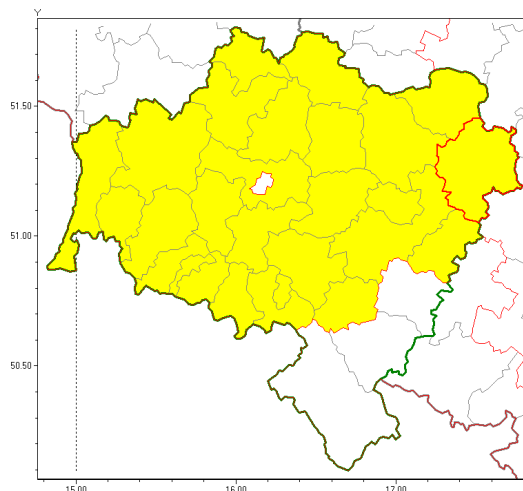

Zasięg ostrzeżenia w województwie

Intensywne opady deszczu

Ostrzeżenie meteorologiczne Nr 5

Nazwa biura	IMGW-PIB Biuro Prognoz Meteorologicznych we Wrocławiu
Zjawisko/stopień zagrożenia	Intensywne opady deszczu/ 1
Obszar	województwo dolnośląskie powiat oleśnicki
Ważność	od godz. 11:00 dnia 18.07.2018 do godz. 09:00 dnia 19.07.2018
Przebieg	Prognozuje się wystąpienie opadów deszczu okresami o natężeniu umiarkowanym. Prognozowana wysokość opadów od 15 mm do 30 mm, lokalnie 40 mm.
Prawdopodobieństwo wystąpienia zjawiska(%)	80%
Uwagi	Brak.
Dyrektor synoptyk IMGW-PIB	Piotr Ojrzyski
Godzina i data wydania	godz. 10:38 dnia 18.07.2018
SMS	IMGW-PIB OSTRZEŻENIE: DESZCZ/1 dolnośląskie/oleśnicki od 11:00/18.07 do 09:00/19.07.2018 40 mm.