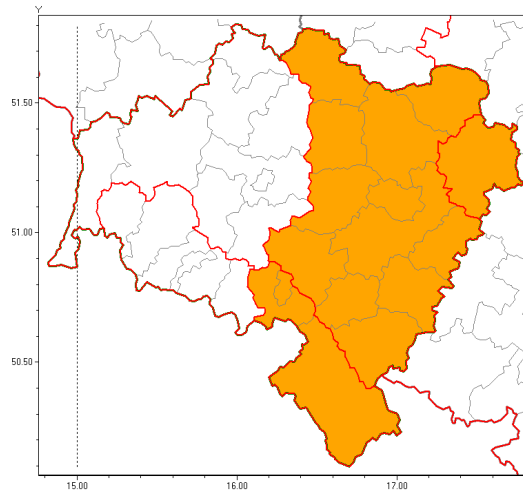

Zasięg ostrzeżenia w województwie

Burze z gradem

Ostrzeżenie meteorologiczne Nr 32

Nazwa biura	IMGW-PIB Biuro Prognoz Meteorologicznych we Wrocławiu
Zjawisko/stopień zagrożenia	Burze z gradem/ 2
Obszar	województwo dolnośląskie powiat oleśnicki
Ważność	od godz. 00:00 dnia 13.06.2019 do godz. 08:00 dnia 13.06.2019
Przebieg	Prognozuje się wystąpienie burz z opadami deszczu miejscami od 20 mm do 30 mm, lokalnie do 50 mm oraz porywami wiatru do 90 km/h. Miejscami grad.
Prawdopodobieństwo wystąpienia zjawiska(%)	80%
Uwagi	Brak.
Dyrektor synoptyk IMGW-PIB	Michał Mercik
Godzina i data wydania	godz. 12:20 dnia 12.06.2019
SMS	IMGW-PIB OSTRZEŻENIE: BURZE Z GRADEM/2 dolnośląskie/oleśnicki od 00:00/13.06 do 08:00/13.06.2019 deszcz 50 mm, grad, porywy 90 km/h.