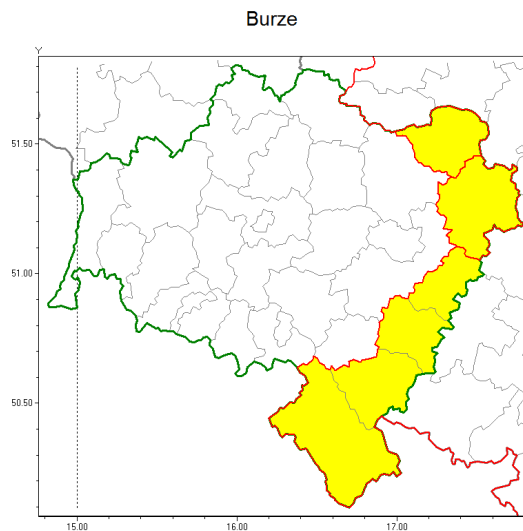

Zasięg ostrzeżenia w województwie

Ostrzeżenie meteorologiczne Nr 50

Nazwa biura	IMGW-PIB Biuro Prognoz Meteorologicznych we Wrocławiu
Zjawisko/stopień zagrożenia	Burze/ 1
Obszar	województwo dolnośląskie powiat oleśnicki
Ważność	od godz. 10:00 dnia 16.08.2019 do godz. 20:00 dnia 16.08.2019
Przebieg	Prognozuje się wystąpienie burz z opadami deszczu miejscami od 20 mm do 30 mm, oraz porywami wiatru do 70 km/h.
Prawdopodobieństwo wystąpienia zjawiska(%)	80%
Uwagi	Brak.
Dyrektor synoptyk IMGW-PIB	Michał Mercik
Godzina i data wydania	godz. 07:16 dnia 16.08.2019
SMS	IMGW-PIB OSTRZEŻENIE: BURZE/1 dolnośląskie/oleśnicki od 10:00/16.08 do 20:00/16.08.2019 deszcz 30 mm, porywy 70 km/h.