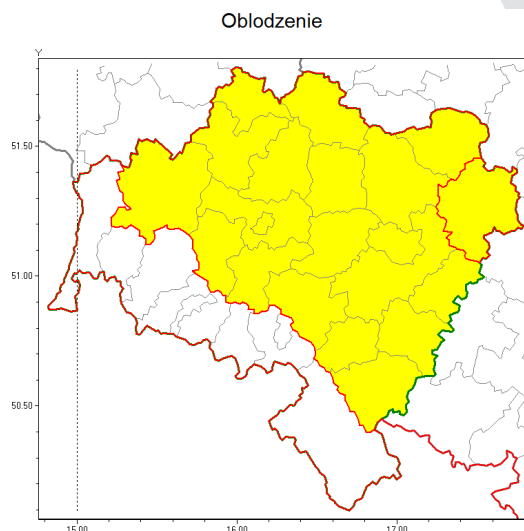

Zasięg ostrzeżenia w województwie

**Ostrzeżenie meteorologiczne Nr 2**

Nazwa biura	IMGW-PIB Biuro Prognoz Meteorologicznych we Wrocławiu
Zjawisko/stopień zagrożenia	Oblodzenie/ 1
Obszar	województwo dolnośląskie powiat oleśnicki
Ważność	od godz. 16:00 dnia 02.01.2019 do godz. 24:00 dnia 02.01.2019
Przebieg	Prognozuje się zamarzanie mokrej nawierzchni dróg i chodników po opadach mokrego śniegu. Temperatura minimalna od -5°C do -3°C, temperatura minimalna gruntu od -6°C do -3°C. Przewiduje się, że ujemna temperatura powietrza przez całą dobę utrzyma się do 4.01.2019 (piątek).
Prawdopodobieństwo wystąpienia zjawiska(%)	80%
Uwagi	Brak.
Dyrektor synoptyk IMGW-PIB	Janusz Zieliński
Godzina i data wydania	godz. 10:31 dnia 02.01.2019
SMS	IMGW-PIB OSTRZEŻENIE: OBLODZENIE/1 dolnośląskie/oleśnicki od 16:00/02.01 do 24:00/02.01.2019 temp. min. od -5 st. do -3 st., przy gruncie do -6 st., lisko.
Opracowanie niniejsze i jego format, jako przedmiot prawa autorskiego podlega ochronie prawnej, zgodnie z przepisami ustawy z dnia 4 lutego 1994r o prawie autorskim i prawach pokrewnych (dz. U. z 2006 r. Nr 90, poz. 631 z późn. zm.). Wszelkie dalsze udostępnianie, rozpowszechnianie (przedruk, kopiowanie, wiadomości sms) jest dozwolone wyłącznie w formie dosłownej z bezwzględnym wskazaniem źródła informacji tj. IMGW-PIB.	