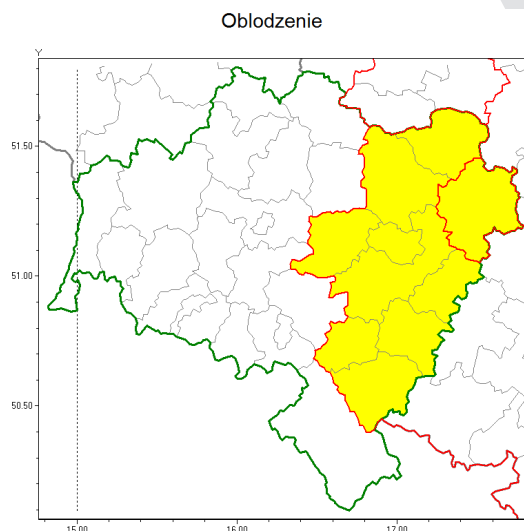

Zasięg ostrzeżenia w województwie

**Ostrzeżenie meteorologiczne Nr 11**

Nazwa biura	IMGW-PIB Biuro Prognoz Meteorologicznych we Wrocławiu
Zjawisko/stopień zagrożenia	Oblodzenie/ 1
Obszar	województwo dolnośląskie powiat oleśnicki
Ważność	od godz. 15:00 dnia 18.01.2019 do godz. 20:00 dnia 18.01.2019
Przebieg	Prognozuje się zamarzanie mokrej nawierzchni dróg i chodników po opadach mokrego śniegu. Spadek temperatury od 0°C do -2°C, przy gruncie do -3°C.
Prawdopodobieństwo wystąpienia zjawiska(%)	85%
Uwagi	W nocy utrzyma się ujemna temperatura. Temperatura minimalna około -6°C.
Dyrektor synoptyk IMGW-PIB	Piotr Maciak
Godzina i data wydania	godz. 10:09 dnia 18.01.2019
SMS	IMGW-PIB OSTRZEŻENIE: OBLODZENIE/1 dolnośląskie/oleśnicki od 15:00/18.01 do 20:00/18.01.2019 spadek temperatury do -2 st., przy gruncie do -3 st., lisko.