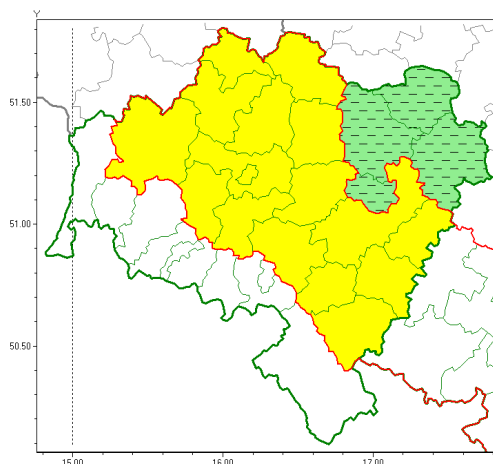

Zasięg ostrzeżeń w województwie

Oblodzenie
2019-01-02 19:49

WOJEWÓDZTWO DOLNOŚLĄSKIE **OSTRZEŻENIA METEOROLOGICZNE ZBIORCZO NR 4** **WYKAZ OBOWIĄZUJĄCYCH OSTRZEŻEŃ** **o godz. 19:49 dnia 02.01.2019**

Zjawisko/Stopień zagrożenia	Oblodzenie/1 ODWOŁANIE
Obszar	powiaty: milicki(2), oleśnicki(2), trzebnicki(2), Wrocław(2)
Czas odwołania	godz. 19:49 dnia 02.01.2019
Przyczyna	Zjawisko nie wystąpi.
SMS	IMGW-PIB INFORMUJE: OBLODZENIE/- dolnośląskie (4 powiaty) 19:49/02.01.2019 ZJAWISKO NIE WYSTĄPI. Dotyczy powiatów: milicki, oleśnicki, trzebnicki i Wrocław.
RSO	Woj. dolnośląskie (4 powiaty), IMGW-PIB odwołał ostrzeżenie pierwszego stopnia o oblodzeniu
Uwagi	Brak
Zjawisko/Stopień zagrożenia	Oblodzenie/1
Obszar	powiaty: bolesławiecki(2), dzierżoniowski(2), głogowski(2), górowski(2), jaworski(2), Legnica(2), legnicki(2), lubuski(2), oławski(2), polkowicki(2), strzeliński(2), redzki(2), widnicki(2), wołowski(2), wrocławski(2), ząbkowicki(2), zlotoryjski(2)
Ważność	od godz. 16:00 dnia 02.01.2019 do godz. 24:00 dnia 02.01.2019
Prawdopodobieństwo	80%
Przebieg	Prognozuje się zamarzanie mokrej nawierzchni dróg i chodników po opadach mokrego śniegu. Temperatura minimalna od -5°C do -3°C, temperatura minimalna gruntu od -6°C do -3°C. Przewiduje się, że ujemna temperatura powietrza przez całą dobę utrzyma się do 4.01.2019 (piątek).

SMS	IMGW-PIB OSTRZEŻA: OBLODZENIE/1 dolno 1 skie (17 powiatów) od 16:00/02.01 do 24:00/02.01.2019 temp. min. od -5 st. do -3 st., przy gruncie do -6 st., lisko. Dotyczy powiatów: bolesławiecki, dzieroniowski, głogowski, górski, jaworski, Legnica, legnicki, lubiński, oławski, polkowicki, strzelecki, redzki, widnicki, wołowski, wrocławski, zbkowicki i złotoryjski.
RSO	Woj. dolno 1 skie (17 powiatów), IMGW-PIB wydał ostrzeżenie pierwszego stopnia o oblodzeniu
Uwagi	Brak.
Dyurny synoptyk IMGW-PIB	Piotr Maczak