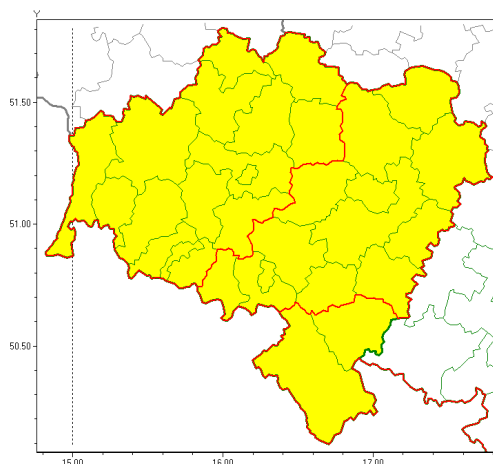

Zasięg ostrzeżeń w województwie

Opady marznące
2019-02-07 12:15

WOJEWÓDZTWO DOLNO ŁĄSKIE OSTRZEŻENIA METEOROLOGICZNE ZBIORCZO NR 28 WYKAZ OBOWIĄZUJĄCYCH OSTRZEŻEŃ o godz. 12:15 dnia 07.02.2019

| | |
|--|---|
| Zjawisko/Stopień zagrożenia | Opady marznące/1 |
| Obszar (w nawiasie numer ostrzeżenia dla powiatu) | powiaty: bolesławiecki(15), głogowski(13), górowski(13), jaworski(15), Jelenia Góra(17), jeleniogórski(17), Legnica(15), legnicki(15), lubański(16), lubiński(13), lwówecki(17), polkowicki(13), wołowski(13), zgorzelecki(14), złotoryjski(15) |
| Ważność | od godz. 18:00 dnia 07.02.2019 do godz. 21:00 dnia 07.02.2019 |
| Prawdopodobieństwo | 70% |
| Przebieg | Prognozuje się miejscami wystąpienie słabych opadów marznącego deszczu powodujących gołole. |
| SMS | IMGW-PIB OSTRZEŻEGA: MARZĄCE OPADY/1 dolno łąskie (15 powiatów) od 18:00/07.02 do 21:00/07.02.2019 miejscami marznące opady, drogi liskie. Dotyczy powiatów: bolesławiecki, głogowski, górowski, jaworski, Jelenia Góra, jeleniogórski, Legnica, legnicki, lubański, lubiński, lwówecki, polkowicki, wołowski, zgorzelecki i złotoryjski. |
| RSO | Woj. dolno łąskie (15 powiatów), IMGW-PIB wydał ostrzeżenie pierwszego stopnia o opadach marznących |
| Uwagi | Brak. |
| Zjawisko/Stopień zagrożenia | Opady marznące/1 |
| Obszar (w nawiasie numer ostrzeżenia dla powiatu) | powiaty: dzierżoniowski(17), kamiennogórski(16), milicki(15), oleśnicki(15), oławski(14), strzeliński(14), redzki(15), widnicki(16), trzebnicki(15), Wałbrzych(16), wałbrzyski(17), Wrocław(15), wrocławski(15) |