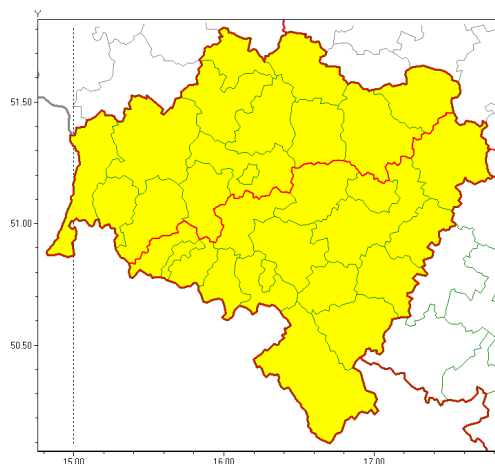

Zasięg ostrzeżeń w województwie

Intensywne opady deszczu z burzami
2019-05-21 12:55

WOJEWÓDZTWO DOLNOŚLĄSKIE
OSTRZEŻENIA METEOROLOGICZNE ZBIORCZO NR 53
WYKAZ OBYWATELI ZUCIENNYCH OSTRZEŻENIEM
o godz. 12:55 dnia 21.05.2019

Zjawisko/Stopień zagrożenia	Intensywne opady deszczu z burzami/1
Obszar (w nawiasie numer ostrzeżenia dla powiatu)	powiaty: dzierżoniowski(32), jaworski(29), Jelenia Góra(37), jeleniogórski(37), kamiennogórski(35), kłodzki(37), oleśnicki(27), oławski(26), strzeliński(26), redzki(26), widnicki(30), Wałbrzych(34), wałbrzyski(36), Wrocław(26), wrocławski(27), ząbkowicki(32)
Ważność	od godz. 21:00 dnia 21.05.2019 do godz. 21:00 dnia 22.05.2019
Prawdopodobieństwo	85%
Przebieg	Prognozuje się opady deszczu, miejscami burze. Opady okresami o natężeniu umiarkowanym lub silnym. Prognozowana wysokość opadów za okres ważności ostrzeżenia od 15 mm do 30 mm, lokalnie do 50 mm. W czasie burz porywy wiatru do 65 km/h.
SMS	IMGW-PIB OSTRZEŻENIA: DESZCZ i BURZE/1 dolnośląskie (16 powiatów) od 21:00/21.05 do 21:00/22.05.2019 50 mm; porywy 65 km/h. Dotyczy powiatów: dzierżoniowski, jaworski, Jelenia Góra, jeleniogórski, kamiennogórski, kłodzki, oleśnicki, oławski, strzeliński, redzki, widnicki, Wałbrzych, wałbrzyski, Wrocław, wrocławski i ząbkowicki.
RSO	Woj. dolnośląskie (16 powiatów), IMGW-PIB wydał ostrzeżenie pierwszego stopnia o intensywnych opadach deszczu z burzami
Uwagi	Brak.
Zjawisko/Stopień zagrożenia	Intensywne opady deszczu z burzami/1