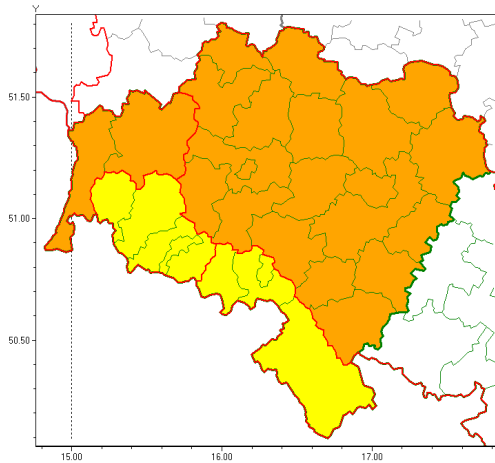

Zasięg ostrzeżeń w województwie

Upał
2019-06-11 00:21

Burze z gradem
2019-06-11 00:21

WOJEWÓDZTWO DOLNO ŁĄSKIE
OSTRZEŻENIA METEOROLOGICZNE ZBIORCZO NR 60
WYKAZ OBYWÓW ZUCIANYCH OSTRZEŻENIAMI
o godz. 00:21 dnia 11.06.2019

Zjawisko/Stopień zagrożenia	Burze z gradem/1
Obszar (w nawiasie numer ostrzeżenia dla powiatu)	powiaty: bolesławiecki(35), Jelenia Góra(41), jeleniogórski(41), lubuski(38), lwówecki(40), zgorzelecki(35)
Ważność	od godz. 00:30 dnia 11.06.2019 do godz. 05:30 dnia 11.06.2019
Prawdopodobieństwo	90%
Przebieg	Prognozuje się wystąpienie burz z opadami deszczu miejscami od 20 mm do 30 mm, oraz porywami wiatru do 85 km/h. Miejscami może liwy grad.
SMS	IMGW-PIB OSTRZEGA: BURZE Z GRADEM/1 dolno łąskie (6 powiatów) od 00:30/11.06 do 05:30/11.06.2019 deszcz do 30 mm, porywy do 85 km/h. Dotyczy powiatów: bolesławiecki, Jelenia Góra, jeleniogórski, lubuski, lwówecki i zgorzelecki.
RSO	Woj. dolno łąskie, IMGW-PIB wydał ostrzeżenie pierwszego stopnia o burzach z gradem
Uwagi	Brak.
Zjawisko/Stopień zagrożenia	Upał/2
Obszar (w nawiasie numer ostrzeżenia dla powiatu)	powiaty: bolesławiecki(34), dzierżoniowski(35), głogowski(30), górowski(31), jaworski(32), Legnica(31), legnicki(31), lubuski(29), milicki(32), oleśnicki(31), oławski(30), polkowicki(30), strzeliński(29), redziński(30), widnicki(33), trzebnicki(32), wołowski(30), Wrocław(30), wrocławski(31), ząbkowicki(35), zgorzelecki(34), złotoryjski(33)
Ważność	od godz. 12:00 dnia 10.06.2019 do godz. 20:00 dnia 13.06.2019