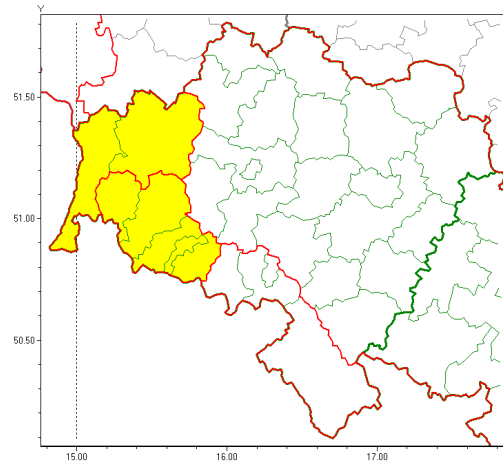

Zasięg ostrzeżeń w województwie

Upał
2019-06-11 00:21

Burze z gradem
2019-06-11 00:21

WOJEWÓDZTWO DOLNO ŁĄSKIE
OSTRZEŻENIA METEOROLOGICZNE ZBIORCZO NR 60
WYKAZ OBYWÓW ZUCIANYCH OSTRZEŻENIAMI
o godz. 00:21 dnia 11.06.2019

Zjawisko/Stopień zagrożenia	Burze z gradem/1
Obszar (w nawiasie numer ostrzeżenia dla powiatu)	powiaty: bolesławiecki(35), Jelenia Góra(41), jeleniogórski(41), lubuski(38), lwówecki(40), zgorzelecki(35)
Ważność	od godz. 00:30 dnia 11.06.2019 do godz. 05:30 dnia 11.06.2019
Prawdopodobieństwo	90%
Przebieg	Prognozuje się wystąpienie burz z opadami deszczu miejscami od 20 mm do 30 mm, oraz porywami wiatru do 85 km/h. Miejscami może liwy grad.
SMS	IMGW-PIB OSTRZEGA: BURZE Z GRADEM/1 dolno łąskie (6 powiatów) od 00:30/11.06 do 05:30/11.06.2019 deszcz do 30 mm, porywy do 85 km/h. Dotyczy powiatów: bolesławiecki, Jelenia Góra, jeleniogórski, lubuski, lwówecki i zgorzelecki.
RSO	Woj. dolno łąskie, IMGW-PIB wydał ostrzeżenie pierwszego stopnia o burzach z gradem
Uwagi	Brak.
Zjawisko/Stopień zagrożenia	Upał/2
Obszar (w nawiasie numer ostrzeżenia dla powiatu)	powiaty: bolesławiecki(34), dzierżoniowski(35), głogowski(30), górowski(31), jaworski(32), Legnica(31), legnicki(31), lubuski(29), milicki(32), oleśnicki(31), oławski(30), polkowicki(30), strzeliński(29), redziński(30), widnicki(33), trzebnicki(32), wołowski(30), Wrocław(30), wrocławski(31), ząbkowicki(35), zgorzelecki(34), złotoryjski(33)
Ważność	od godz. 12:00 dnia 10.06.2019 do godz. 20:00 dnia 13.06.2019