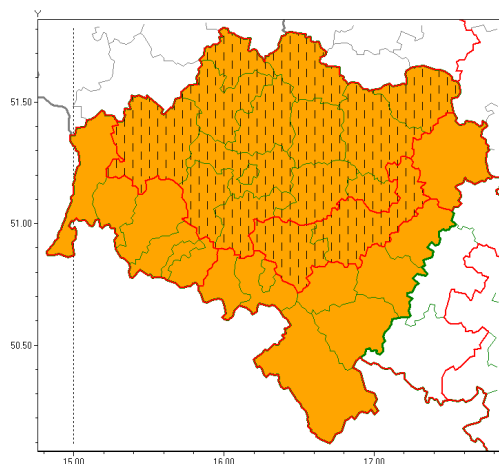

Zasięg ostrzeżeń w województwie

Upał  
2019-07-01 09:20

Burze z gradem  
2019-07-01 09:20

**WOJEWÓDZTWO DOLNOŚLĄSKIE**  
**OSTRZEŻENIA METEOROLOGICZNE ZBIORCZO NR 77**  
**WYKAZ OBSZARÓW ZUCIANYCH OSTRZEŻENIAMI**  
**o godz. 09:20 dnia 01.07.2019**

<b>Zjawisko/Stopień zagrożenia</b>	Burze z gradem/2
<b>Obszar (w nawiasie numer ostrzeżenia dla powiatu)</b>	powiaty: dzierżoniowski(41), kamiennogórski(43), kłodzki(46), oławski(37), strzeliński(36), widnicki(38), Wałbrzych(42), wałbrzyski(44), wrocławski(38), zbkowicki(41)
<b>Ważność</b>	od godz. 15:00 dnia 01.07.2019 do godz. 24:00 dnia 01.07.2019
<b>Prawdopodobieństwo</b>	80%
<b>Przebieg</b>	Prognozuje się wystąpienie burz z opadami deszczu od 15 mm do 25 mm, lokalnie do 50 mm oraz porywami wiatru do 85 km/h, lokalnie do 110 km/h. Miejscami grad (punktowo do 3-6cm).
<b>SMS</b>	IMGW-PIB OSTRZEŻEGA: BURZE Z GRADEM/2 dolnośląskie (10 powiatów) od 15:00/01.07 do 24:00/01.07.2019 deszcz 50 mm, porywy 110 km/h. Dotyczy powiatów: dzierżoniowski, kamiennogórski, kłodzki, oławski, strzeliński, widnicki, Wałbrzych, wałbrzyski, wrocławski i zbkowicki.
<b>RSO</b>	Woj. dolnośląskie (10 powiatów), IMGW-PIB wydał ostrzeżenie drugiego stopnia o burzach z gradem
<b>Uwagi</b>	Brak.
<b>Zjawisko/Stopień zagrożenia</b>	Upał/2
<b>Obszar (w nawiasie numer ostrzeżenia dla powiatu)</b>	powiaty: dzierżoniowski(40), Jelenia Góra(45), jeleniogórski(45), kamiennogórski(42), kłodzki(45), lubuski(42), lwówecki(44), oleśnicki(37), oławski(36), strzeliński(35), Wałbrzych(41), wałbrzyski(43), zbkowicki(40), zgorzelecki(39)