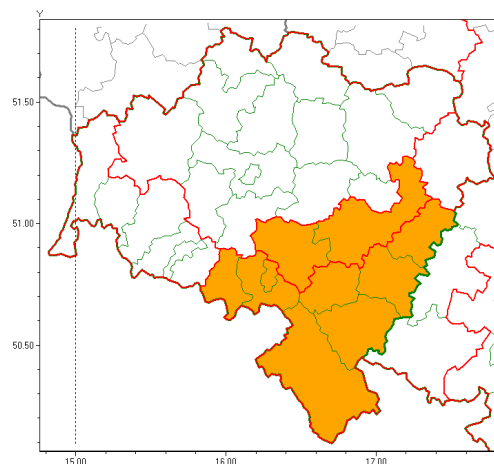

Zasięg ostrzeżeń w województwie

Upał  
2019-07-01 09:20

Burze z gradem  
2019-07-01 09:20

**WOJEWÓDZTWO DOLNOŚLĄSKIE**  
**OSTRZEŻENIA METEOROLOGICZNE ZBIORCZO NR 77**  
**WYKAZ OBSZARÓW ZUCIANYCH OSTRZEŻENIAMI**  
**o godz. 09:20 dnia 01.07.2019**

<b>Zjawisko/Stopień zagrożenia</b>	Burze z gradem/2
<b>Obszar (w nawiasie numer ostrzeżenia dla powiatu)</b>	powiaty: dzierżoniowski(41), kamiennogórski(43), kłodzki(46), oławski(37), strzeliński(36), widnicki(38), Wałbrzych(42), wałbrzyski(44), wrocławski(38), zbkowicki(41)
<b>Ważność</b>	od godz. 15:00 dnia 01.07.2019 do godz. 24:00 dnia 01.07.2019
<b>Prawdopodobieństwo</b>	80%
<b>Przebieg</b>	Prognozuje się wystąpienie burz z opadami deszczu od 15 mm do 25 mm, lokalnie do 50 mm oraz porywami wiatru do 85 km/h, lokalnie do 110 km/h. Miejscami grad (punktowo do 3-6cm).
<b>SMS</b>	IMGW-PIB OSTRZEŻEGA: BURZE Z GRADEM/2 dolnośląskie (10 powiatów) od 15:00/01.07 do 24:00/01.07.2019 deszcz 50 mm, porywy 110 km/h. Dotyczy powiatów: dzierżoniowski, kamiennogórski, kłodzki, oławski, strzeliński, widnicki, Wałbrzych, wałbrzyski, wrocławski i zbkowicki.
<b>RSO</b>	Woj. dolnośląskie (10 powiatów), IMGW-PIB wydał ostrzeżenie drugiego stopnia o burzach z gradem
<b>Uwagi</b>	Brak.
<b>Zjawisko/Stopień zagrożenia</b>	Upał/2
<b>Obszar (w nawiasie numer ostrzeżenia dla powiatu)</b>	powiaty: dzierżoniowski(40), Jelenia Góra(45), jeleniogórski(45), kamiennogórski(42), kłodzki(45), lubuski(42), lwówecki(44), oleśnicki(37), oławski(36), strzeliński(35), Wałbrzych(41), wałbrzyski(43), zbkowicki(40), zgorzelecki(39)