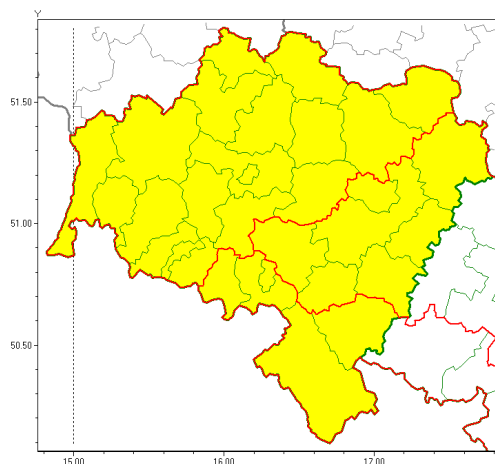

Zasięg ostrzeżeń w województwie

Silny deszcz z burzami
2019-08-20 11:47

WOJEWÓDZTWO DOLNO ŁĄSKIE
OSTRZEŻENIA METEOROLOGICZNE ZBIORCZO NR 105
WYKAZ OBYWATELI ZUJACYCH OSTRZEŻENIE
o godz. 11:47 dnia 20.08.2019

Zjawisko/Stopień zagrożenia	Silny deszcz z burzami/1
Obszar (w nawiasie numer ostrzeżenia dla powiatu)	powiaty: bolesławiecki(54), głogowski(50), górowski(51), jaworski(51), Jelenia Góra(61), jeleniogórski(61), Legnica(51), legnicki(51), lubański(56), lubiński(49), lwówecki(58), milicki(52), polkowicki(50), redzki(50), trzebnicki(53), wołowski(50), zgorzelecki(53), złotoryjski(52)
Ważność	od godz. 16:00 dnia 20.08.2019 do godz. 06:00 dnia 21.08.2019
Prawdopodobieństwo	85%
Przebieg	Prognozuje się wystąpienie opadów deszczu okresami o natężeniu umiarkowanym, miejscami silnym. Prognozowana wysokość opadów za okres ważności Ostrzeżenia - miejscami od 30 mm do 40 mm. W pierwszej połowie okresu możliwe będą burze z porywami wiatru do 70 km/h.
SMS	IMGW-PIB OSTRZEŻENIA: DESZCZ i BURZE/1 dolno łąskie (18 powiatów) od 16:00/20.08 do 06:00/21.08.2019 40 mm; porywy 70km/h. Dotyczy powiatów: bolesławiecki, głogowski, górowski, jaworski, Jelenia Góra, jeleniogórski, Legnica, legnicki, lubański, lubiński, lwówecki, milicki, polkowicki, redzki, trzebnicki, wołowski, zgorzelecki i złotoryjski.
RSO	Woj. dolno łąskie (18 powiatów), IMGW-PIB wydał ostrzeżenie pierwszego stopnia o intensywnych opadach deszczu z burzami
Uwagi	Brak.
Zjawisko/Stopień zagrożenia	Silny deszcz z burzami/1