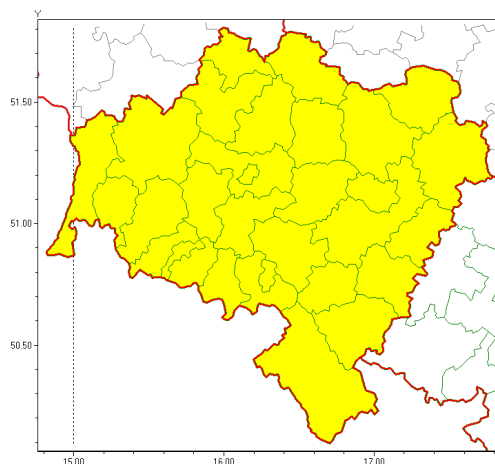

Zasięg ostrzeżeń w województwie

Silny wiatr
2019-09-17 09:12

WOJEWÓDZTWO DOLNO ŁĄSKIE
OSTRZEŻENIA METEOROLOGICZNE ZBIORCZO NR 119
WYKAZ OBOWIAZUJĄCYCH OSTRZEŻEŃ
o godz. 09:12 dnia 17.09.2019

Zjawisko/Stopień zagrożenia	Silny wiatr/1
Obszar (w nawiasie numer ostrzeżenia dla powiatu)	powiaty: bolesławiecki(62), dzierżoniowski(66), głogowski(57), górowski(58), jaworski(60), Jelenia Góra(69), jeleniogórski(69), kamiennogórski(67), kłodzki(71), Legnica(58), legnicki(58), lubański(64), lubiński(56), lwówecki(66), milicki(59), oleśnicki(60), oławski(60), polkowicki(57), strzebiński(61), redziński(57), widnicki(63), trzebnicki(60), Wałbrzych(67), wałbrzyski(68), wołowski(57), Wrocław(59), wrocławski(60), ząbkowicki(68), zgorzelecki(63), złotoryjski(61)
Ważność	od godz. 16:00 dnia 17.09.2019 do godz. 04:00 dnia 18.09.2019
Prawdopodobieństwo	70%
Przebieg	Przewiduje się wystąpienie silnego wiatru o średniej prędkości od 25 km/h do 35 km/h, w porywach do 75 km/h z północnego zachodu.
SMS	IMGW-PIB OSTRZEŻENIA: WIATR/1 dolno łąskie (wszystkie powiaty) od 16:00/17.09 do 04:00/18.09.2019 prędkość do 35 km/h, porywy do 75 km/h, NW. Dotyczy powiatów: wszystkie powiaty.
RSO	Woj. dolno łąskie (wszystkie powiaty), IMGW-PIB wydał ostrzeżenie pierwszego stopnia o silnym wietrze
Uwagi	Brak.
Dyżurny synoptyk IMGW-PIB	Krzysztof Salanyk