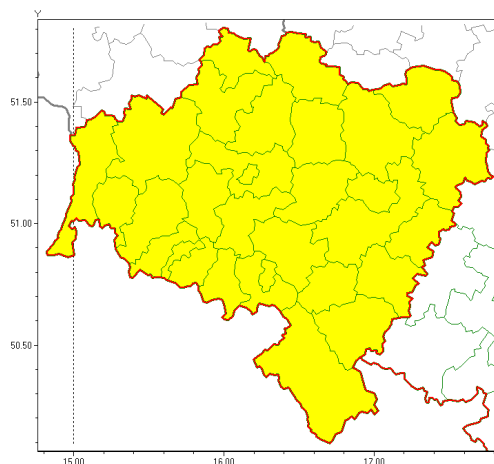

Zasięg ostrzeżeń w województwie

Silny wiatr
2019-09-29 19:22

WOJEWÓDZTWO DOLNOŚLĄSKIE
OSTRZEŻENIA METEOROLOGICZNE ZBIORCZO NR 120
WYKAZ OBYWÓW ZUJACYCH OSTRZEŻENIE
o godz. 19:22 dnia 29.09.2019

Zjawisko/Stopień zagrożenia	Silny wiatr/1
Obszar (w nawiasie numer ostrzeżenia dla powiatu)	powiaty: bolesławiecki(63), dzierżoniowski(67), głogowski(58), górowski(59), jaworski(61), Jelenia Góra(70), jeleniogórski(70), kamiennogórski(68), kłodzki(72), Legnica(59), legnicki(59), lubuski(65), lubuski(57), lwówecki(67), milicki(60), oleśnicki(61), oławski(61), polkowicki(58), strzeliński(62), redzki(58), widnicki(64), trzebnicki(61), Wałbrzych(68), wałbrzyski(69), wołowski(58), Wrocław(60), wrocławski(61), ząbkowicki(69), zgorzelecki(64), złotoryjski(62)
Ważność	od godz. 03:00 dnia 30.09.2019 do godz. 20:00 dnia 30.09.2019
Prawdopodobieństwo	90%
Przebieg	Przewiduje się wystąpienie silnego wiatru o średniej prędkości od 30 km/h do 45 km/h, w porywach do 90 km/h, z zachodu.
SMS	IMGW-PIB OSTRZEŻENIA: WIATR/1 dolnośląskie (wszystkie powiaty) od 03:00/30.09 do 20:00/30.09.2019 prędkość do 45 km/h, porywy do 90 km/h, W. Dotyczy powiatów: wszystkie powiaty.
RSO	Woj. dolnośląskie (wszystkie powiaty), IMGW-PIB wydał ostrzeżenie pierwszego stopnia o silnym wietrze
Uwagi	W miarę rozwoju sytuacji synoptycznej istnieje możliwość podniesienia stopnia ostrzeżenia do drugiego. Największe prawdopodobieństwo zmiany ostrzeżenia istnieje na zachodzie i w centralnej części województwa.