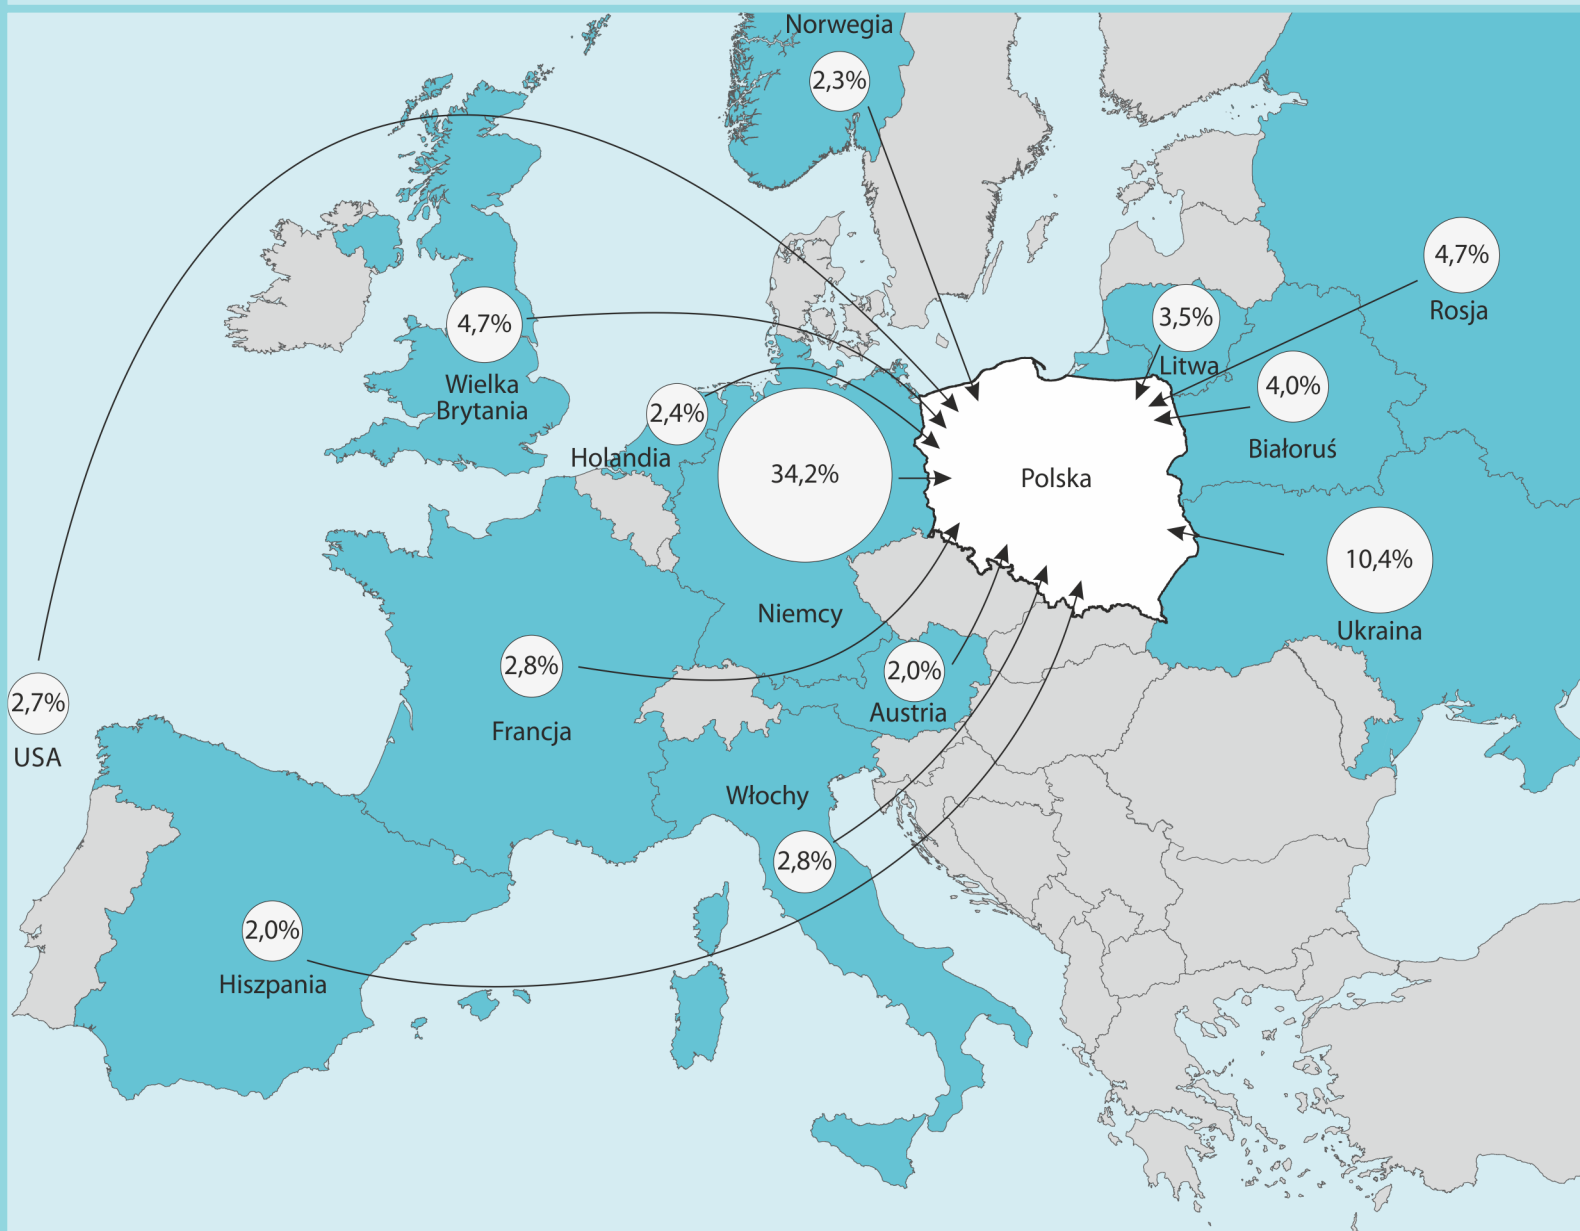

PODRÓŻE NIEREZYDENTÓW (CUDZOZIEMCÓW) DO POLSKI*

Z jakich krajów cudzoziemcy przyjeżdżali do Polski?

PODRÓŻE 2018
na dłużej niż 1 dzień

Ogółem – 19 623 tys.

W jakim celu cudzoziemcy odwiedzali Polskę?

(w %)

* badanie realizowane wspólnie z Narodowym Bankiem Polskim i Ministerstwem Sportu i Turystyki