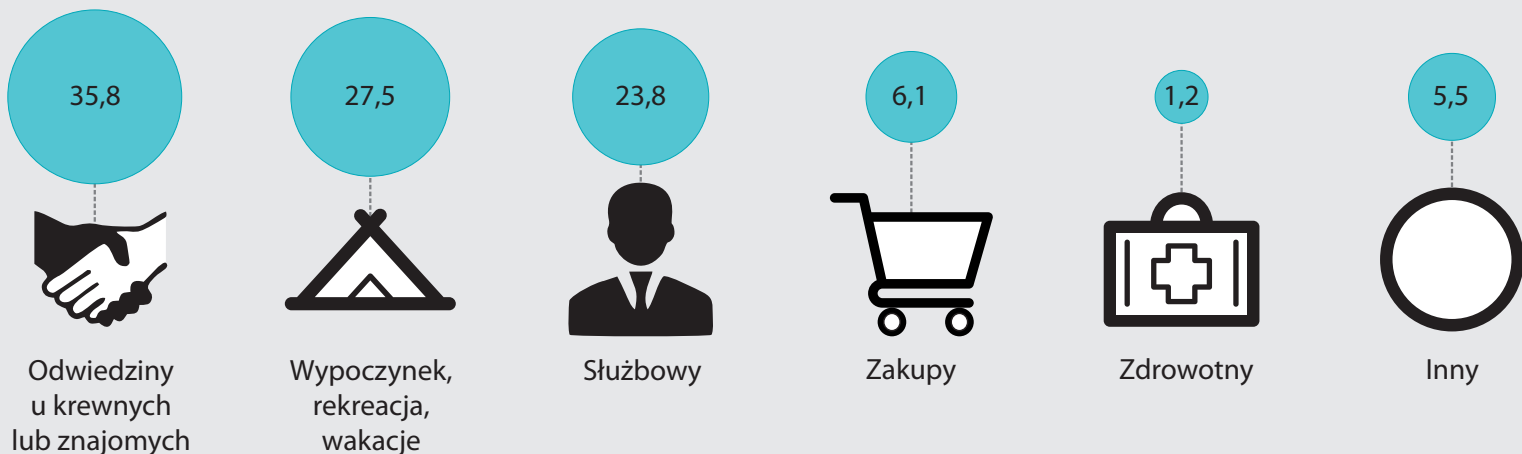

PODRÓŻE NIEREZYDENTÓW (CUDZOZIEMCÓW) DO POLSKI*

Z jakich krajów cudzoziemcy przyjeżdżali do Polski?

PODRÓŻE 2018
na dłużej niż 1 dzień

Ogółem – 19 623 tys.

W jakim celu cudzoziemcy odwiedzali Polskę?

(w %)

* badanie realizowane wspólnie z Narodowym Bankiem Polskim i Ministerstwem Sportu i Turystyki