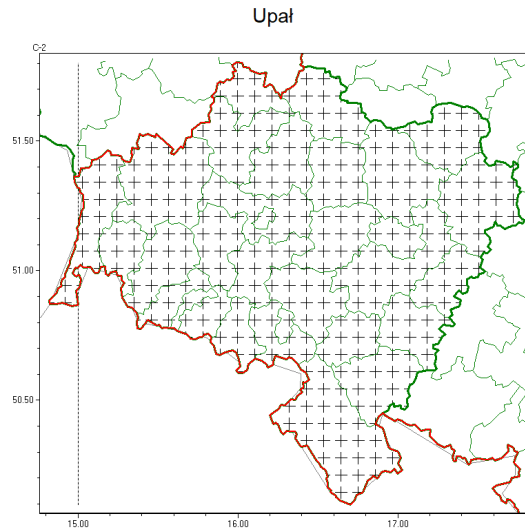

Zasięg komunikatu w województwie

Komunikat meteorologiczny z godz. 09:19 dnia 21.07.2022

Nazwa biura	IMGW-PIB Centralne Biuro Prognoz Meteorologicznych - Wydział we Wrocławiu
Zjawiska	Upał
Obszar	województwo dolnośląskie powiaty: bolesławiecki, dzierżoniowski, głogowski, górowski, jaworski, Jelenia Góra, kamiennogórski, karkonoski, kłodzki, Legnica, legnicki, lubański, lubiński, lwówecki, milicki, oleśnicki, oławski, polkowicki, strzeliński, średzki, widnicki, trzebnicki, Wałbrzych, wałbrzyski, wołowski, Wrocław, wrocławski, ząbkowicki, zgorzelecki, złotoryjski
Sytuacja meteorologiczna	W wielu miejscach temperatura powietrza osiągnęła od 26°C do 28°C, lokalnie do 29°C. W najbliższych 1-2 godz. temperatura przekroczy 30°C. Temperatura maksymalna dziś wyniesie od 34°C do 38°C, lokalnie do 39°C.
Uwagi	Komunikat przygotowany na podstawie danych z systemów teledetekcji atmosfery oraz sieci pomiarowo-obszernych IMGW-PIB. Lokalnie zjawiska mogą mieć inny przebieg niż opisany.
Godzina i data wydania	godz. 09:19 dnia 21.07.2022