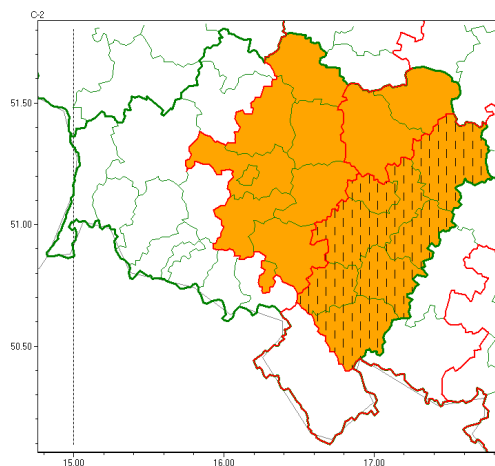

Zasięg ostrzeżeń w województwie

Burze z gradem
2022-06-30 10:10

Upał
2022-06-30 10:10

WOJEWÓDZTWO DOLNOŚLĄSKIE OSTRZEŻENIA METEOROLOGICZNE ZBIORCZO NR 105 WYKAZ OBSZARÓW ZUJCIANYCH OSTRZEŻENIAMI o godz. 10:10 dnia 30.06.2022

Zjawisko/Stopień zagrożenia	Upał/2 ZMIANA
Obszar (w nawiasie numer ostrzeżenia dla powiatu)	powiaty: dzierżoniowski(44), oleśnicki(39), oławski(40), strzeliński(40), Wrocław(40), wrocławski(40), zbkowicki(50)
Ważność	od godz. 10:10 dnia 30.06.2022 do godz. 20:00 dnia 01.07.2022
Prawdopodobieństwo	80%
Przebieg	Prognozuje się upał. Temperatura maksymalna w dzień od 30°C do 34°C. Temperatura minimalna w nocy od 18°C do 21°C.
SMS	IMGW-PIB OSTRZEŻENIA: UPAŁ/2 dolnośląskie (7 powiatów) od 10:10/30.06 do 20:00/01.07.2022 temp. maks 30-34 st, temp min 18-21 st. Dotyczy powiatów: dzierżoniowski, oleśnicki, oławski, strzeliński, Wrocław, wrocławski i zbkowicki.
RSO	Woj. dolnośląskie (7 powiatów), IMGW-PIB wydał ostrzeżenie drugiego stopnia o upałach
Uwagi	Zmiana dotyczy ważności ostrzeżenia.
Zjawisko/Stopień zagrożenia	Burze z gradem/2
Obszar (w nawiasie numer ostrzeżenia dla powiatu)	powiaty: dzierżoniowski(47), kłodzki(67), milicki(40), oleśnicki(42), oławski(43), strzeliński(43), trzebnicki(41), Wrocław(43), wrocławski(43), zbkowicki(53)
Ważność	od godz. 14:00 dnia 30.06.2022 do godz. 22:00 dnia 30.06.2022
Prawdopodobieństwo	75%