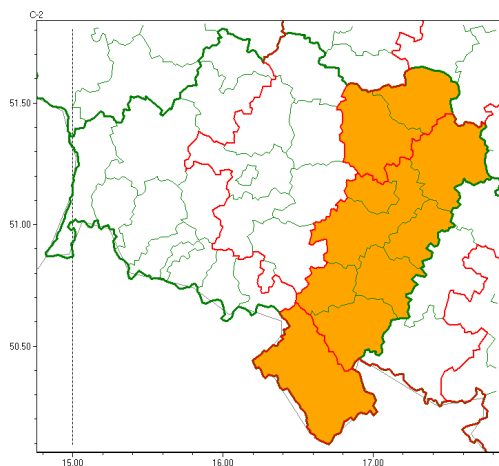

Zasięg ostrzeżeń w województwie

Burze z gradem
2022-06-30 10:10

Upał
2022-06-30 10:10

WOJEWÓDZTWO DOLNOŚLĄSKIE OSTRZEŻENIA METEOROLOGICZNE ZBIORCZO NR 105 WYKAZ OBSZARÓW ZUJCIANYCH OSTRZEŻENIAMI o godz. 10:10 dnia 30.06.2022

Zjawisko/Stopień zagrożenia	Upał/2 ZMIANA
Obszar (w nawiasie numer ostrzeżenia dla powiatu)	powiaty: dzierżoniowski(44), oleśnicki(39), oławski(40), strzeliński(40), Wrocław(40), wrocławski(40), zbkowicki(50)
Ważność	od godz. 10:10 dnia 30.06.2022 do godz. 20:00 dnia 01.07.2022
Prawdopodobieństwo	80%
Przebieg	Prognozuje się upał. Temperatura maksymalna w dzień od 30°C do 34°C. Temperatura minimalna w nocy od 18°C do 21°C.
SMS	IMGW-PIB OSTRZEŻENIA: UPAŁ/2 dolnośląskie (7 powiatów) od 10:10/30.06 do 20:00/01.07.2022 temp. maks 30-34 st, temp min 18-21 st. Dotyczy powiatów: dzierżoniowski, oleśnicki, oławski, strzeliński, Wrocław, wrocławski i zbkowicki.
RSO	Woj. dolnośląskie (7 powiatów), IMGW-PIB wydał ostrzeżenie drugiego stopnia o upałach
Uwagi	Zmiana dotyczy ważności ostrzeżenia.
Zjawisko/Stopień zagrożenia	Burze z gradem/2
Obszar (w nawiasie numer ostrzeżenia dla powiatu)	powiaty: dzierżoniowski(47), kłodzki(67), milicki(40), oleśnicki(42), oławski(43), strzeliński(43), trzebnicki(41), Wrocław(43), wrocławski(43), zbkowicki(53)
Ważność	od godz. 14:00 dnia 30.06.2022 do godz. 22:00 dnia 30.06.2022
Prawdopodobieństwo	75%