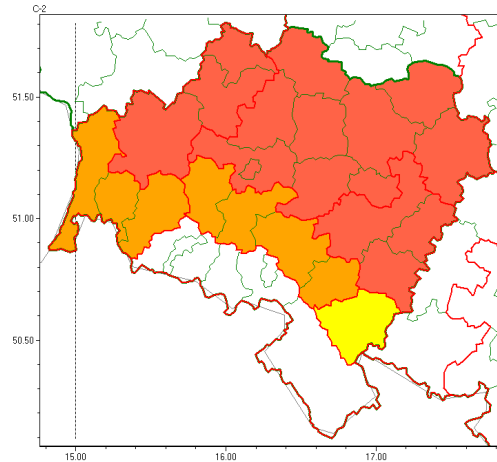

Zasięg ostrzeżeń w województwie

Burze z gradem
2022-07-22 00:04

Upał
2022-07-22 00:04

WOJEWÓDZTWO DOLNOŚLĄSKIE
OSTRZEŻENIA METEOROLOGICZNE ZBIORCZO NR 118
WYKAZ OBSZARÓW ZUCIANYCH OSTRZEŻENIAMI
o godz. 00:04 dnia 22.07.2022

Zjawisko/Stopień zagrożenia	Burze z gradem/1 ODWOŁANIE
Obszar (w nawiasie numer ostrzeżenia dla powiatu)	powiaty: bolesławiecki(45), głogowski(42), lubuski(61), lwówecki(62), polkowicki(43), zgorzelecki(47)
Czas odwołania	godz. 00:04 dnia 22.07.2022
Przyczyna	Zjawisko nie wystąpiło.
SMS	IMGW-PIB INFORMUJE: BURZE Z GRADEM/- dolnośląskie (6 powiatów) 00:04/22.07.2022 ZJAWISKO NIE WYSTĄPIŁO. Dotyczy powiatów: bolesławiecki, głogowski, lubuski, lwówecki, polkowicki i zgorzelecki.
RSO	Woj. dolnośląskie (1 powiat), IMGW-PIB odwołał ostrzeżenie pierwszego stopnia o burzach z gradem
Uwagi	Brak
Zjawisko/Stopień zagrożenia	Burze z gradem/1
Obszar (w nawiasie numer ostrzeżenia dla powiatu)	powiaty: dzierżoniowski(50), górowski(44), jaworski(48), Jelenia Góra(66), kamiennogórski(65), karkonoski(66), kłodzki(70), Legnica(46), legnicki(46), lubuski(45), milicki(44), oleśnicki(46), oławski(46), strzeliński(46), średzki(44), widnicki(47), trzebnicki(45), Wałbrzych(57), wałbrzyski(63), wołowski(43), Wrocław(46), wrocławski(46), złotoryjski(46)
Ważność	od godz. 22:00 dnia 21.07.2022 do godz. 04:00 dnia 22.07.2022
Prawdopodobieństwo	70%