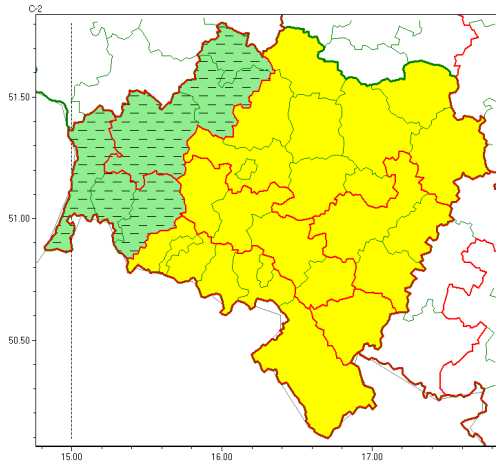

Zasięg ostrzeżeń w województwie

Burze z gradem
2022-07-22 00:04

Upał
2022-07-22 00:04

WOJEWÓDZTWO DOLNOŚLĄSKIE
OSTRZEŻENIA METEOROLOGICZNE ZBIORCZO NR 118
WYKAZ OBSZARÓW ZUCIANYCH OSTRZEŻENIAMI
o godz. 00:04 dnia 22.07.2022

Zjawisko/Stopień zagrożenia	Burze z gradem/1 ODWOŁANIE
Obszar (w nawiasie numer ostrzeżenia dla powiatu)	powiaty: bolesławiecki(45), głogowski(42), lubuski(61), lwówecki(62), polkowicki(43), zgorzelecki(47)
Czas odwołania	godz. 00:04 dnia 22.07.2022
Przyczyna	Zjawisko nie wystąpiło.
SMS	IMGW-PIB INFORMUJE: BURZE Z GRADEM/- dolnośląskie (6 powiatów) 00:04/22.07.2022 ZJAWISKO NIE WYSTĄPIŁO. Dotyczy powiatów: bolesławiecki, głogowski, lubuski, lwówecki, polkowicki i zgorzelecki.
RSO	Woj. dolnośląskie (1 powiat), IMGW-PIB odwołał ostrzeżenie pierwszego stopnia o burzach z gradem
Uwagi	Brak
Zjawisko/Stopień zagrożenia	Burze z gradem/1
Obszar (w nawiasie numer ostrzeżenia dla powiatu)	powiaty: dzierżoniowski(50), górowski(44), jaworski(48), Jelenia Góra(66), kamiennogórski(65), karkonoski(66), kłodzki(70), Legnica(46), legnicki(46), lubuski(45), milicki(44), oleśnicki(46), oławski(46), strzeliński(46), średzki(44), widnicki(47), trzebnicki(45), Wałbrzych(57), wałbrzyski(63), wołowski(43), Wrocław(46), wrocławski(46), złotoryjski(46)
Ważność	od godz. 22:00 dnia 21.07.2022 do godz. 04:00 dnia 22.07.2022
Prawdopodobieństwo	70%