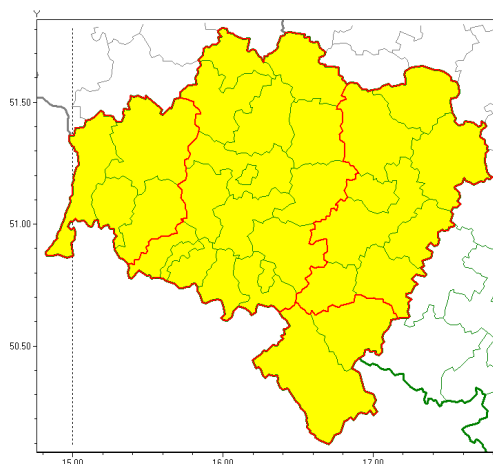

Zasięg ostrzeżeń w województwie

Opady marznące
2018-11-30 11:28

WOJEWÓDZTWO DOLNO ŁĄSKIE OSTRZEŻENIA METEOROLOGICZNE ZBIORCZO NR 49 WYKAZ OBOWIĄZUJĄCYCH OSTRZEŻEŃ o godz. 11:28 dnia 30.11.2018

Zjawisko/Stopień zagrożenia	Opady marznące/1
Obszar	powiaty: bolesławiecki(26), lubański(27), lwówecki(30), zgorzelecki(25)
Ważność	od godz. 00:00 dnia 01.12.2018 do godz. 08:00 dnia 01.12.2018
Prawdopodobieństwo	90%
Przebieg	Prognozuje się wystąpienie słabych opadów marznącego deszczu powodujących gołoled.
SMS	IMGW-PIB OSTRZEŻEGA: MARZĄCE OPADY/1 dolno łąskie (4 powiaty) od 00:00/01.12 do 08:00/01.12.2018 marznące opady, drogi liskie. Dotyczy powiatów: bolesławiecki, lubański, lwówecki i zgorzelecki.
RSO	Woj. dolno łąskie (4 powiaty), IMGW-PIB wydał ostrzeżenie pierwszego stopnia o opadach marzących
Uwagi	Brak.
Zjawisko/Stopień zagrożenia	Opady marznące/1
Obszar	powiaty: głogowski(23), górowski(21), jaworski(26), Jelenia Góra(30), jeleniogórski(30), kamiennogórski(29), Legnica(24), legnicki(25), lubuski(24), polkowicki(25), redzki(23), widnicki(25), Wałbrzych(29), wałbrzyski(29), wołowski(23), złotoryjski(26)
Ważność	od godz. 04:00 dnia 01.12.2018 do godz. 10:00 dnia 01.12.2018
Prawdopodobieństwo	85%