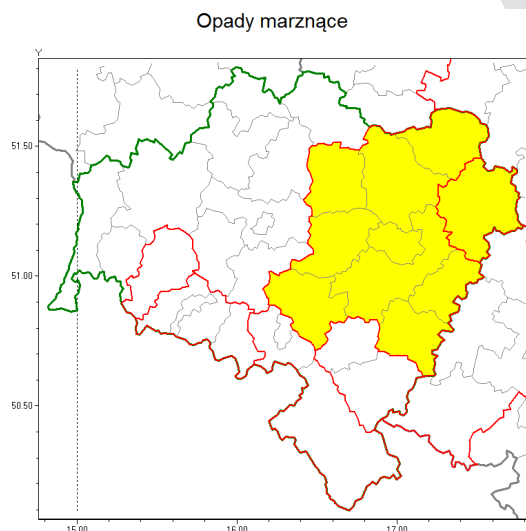

### Zasięg ostrzeżenia w województwie

### Ostrzeżenie meteorologiczne Nr 5

<b>Nazwa biura</b>	IMGW-PIB Biuro Prognoz Meteorologicznych we Wrocławiu
<b>Zjawisko/stopień zagrożenia</b>	Opady marznące/1
<b>Obszar</b>	województwo dolnośląskie <b>powiat oleśnicki</b>
<b>Ważność</b>	od godz. 22:00 dnia 07.01.2019 do godz. 07:00 dnia 08.01.2019
<b>Przebieg</b>	Prognozuje się wystąpienie słabych opadów marznącego deszczu i mroźki powodujących gołoledź.
<b>Prawdopodobieństwo wystąpienia zjawiska(%)</b>	80%
<b>Uwagi</b>	Brak.
<b>Dyrektor synoptyk IMGW-PIB</b>	Janusz Zieliński
<b>Godzina i data wydania</b>	godz. 12:58 dnia 07.01.2019
<b>SMS</b>	IMGW-PIB OSTRZEŻENIE: MARZNIĄCE OPADY/1 dolnośląskie/oleśnicki od 22:00/07.01 do 07:00/08.01.2019 marznące opady, drogi liskie.