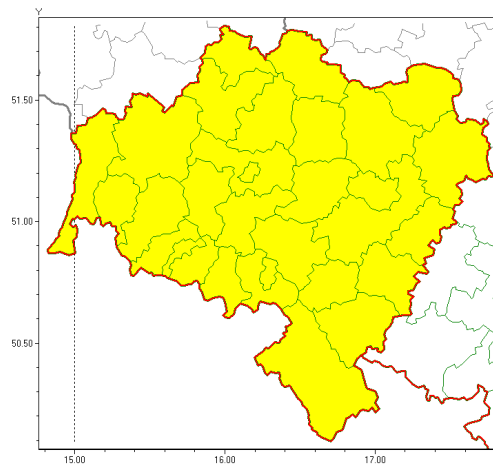

Zasięg ostrzeżeń w województwie

 Silny deszcz z burzami
 2019-08-07 12:26

WOJEWÓDZTWO DOLNOŚLĄSKIE
OSTRZEŻENIA METEOROLOGICZNE ZBIORCZO NR 102
WYKAZ OBYWATELI SUJONYCH OSTRZEŻENIAMI
o godz. 12:26 dnia 07.08.2019

Zjawisko/Stopień zagrożenia	Silny deszcz z burzami/1
Obszar (w nawiasie numer ostrzeżenia dla powiatu)	powiaty: bolesławiecki(52), dzierżoniowski(55), głogowski(48), górowski(49), jaworski(49), Jelenia Góra(59), jeleniogórski(59), kamiennogórski(57), kłodzki(60), Legnica(49), legnicki(49), lubuski(54), lubuski(47), lwówecki(56), milicki(49), oleśnicki(49), oławski(49), polkowicki(48), strzeliński(50), redzki(48), widnicki(52), trzebnicki(51), Wałbrzych(56), wałbrzyski(58), wołowski(48), Wrocław(50), wrocławski(51), ząbkowicki(55), zgorzelecki(51), złotoryjski(50)
Ważność	od godz. 14:30 dnia 07.08.2019 do godz. 24:00 dnia 07.08.2019
Prawdopodobieństwo	80%
Przebieg	Prognozuje się wystąpienie opadów deszczu okresami o natężeniu umiarkowanym, miejscami silnym. Prognozowana wysokość opadów za okres ważności ostrzeżenia od 15 mm do 30 mm, lokalnie 40 mm. W trakcie opadów deszczu będą występowały burze z porywami wiatru do 80 km/h. Po południu i wieczorem możliwy grad.
SMS	IMGW-PIB OSTRZEŻENIA: DESZCZ I BURZE/1 dolnośląskie (wszystkie powiaty) od 14:30/07.08 do 24:00/07.08.2019 40 mm; porywy 80km/h, możliwy grad. . Dotyczy powiatów: wszystkie powiaty.
RSO	Woj. dolnośląskie (wszystkie powiaty), IMGW-PIB wydał ostrzeżenie pierwszego stopnia o intensywnych opadach deszczu z burzami
Uwagi	Brak.