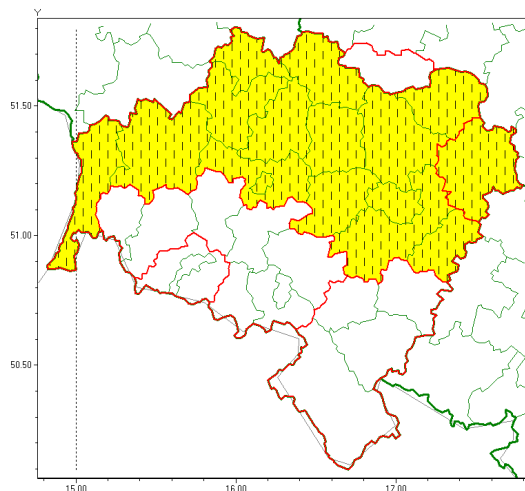

Zasięg ostrzeżenia w województwie

Intensywne opady deszczu

Zmiana ostrzeżenia meteorologicznego Nr 63 wydanego o godz. 23:20 dnia 22.08.2021

Nazwa biura	IMGW-PIB Centralne Biuro Prognoz Meteorologicznych - Wydział we Wrocławiu
Zjawisko/stopień zagrożenia	Intensywne opady deszczu/ 1
Obszar	województwo dolnośląskie powiat oleśnicki
Ważność	od godz. 06:21 dnia 24.08.2021 do godz. 10:00 dnia 24.08.2021
Przebieg	Nadal prognozowane są opady deszczu, okresami o natężeniu umiarkowanym. Suma opadów za cały okres ostrzeżenia wyniesie od 20 mm do 35 mm, miejscami do 50 mm.
Prawdopodobieństwo wystąpienia zjawiska(%)	85%
Uwagi	Zmiana dotyczy wydłużenia ważności ostrzeżenia.
Dyrektor synoptyk IMGW-PIB	Janusz Zieliński
Godzina i data wydania	godz. 06:21 dnia 24.08.2021
SMS	IMGW-PIB OSTRZEŻENIE: DESZCZ/1 dolnośląskie/oleśnicki od 06:21/24.08 do 10:00/24.08.2021 50 mm.